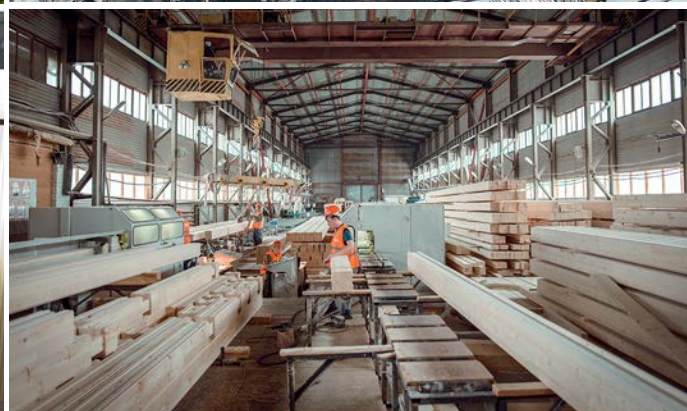

Ключевой претендент на создание объекта — компания Holz House (Хольц Хаус), лидер в производстве и строительстве домов, коттеджей, загородных комплексов и гостиниц из клееного бруса собственного производства.

В качестве сырья для производства клееного бруса Holz House использует только высококачественную древесину сосны и ели, произрастающих на севере Кировской области.

Компания располагает собственными участками лесозаготовки и современными автоматизированными лесозаготовительными комплексами John Deere и Ponsse. Это позволяет заготавливать более 300 тыс. куб. м северной древесины в год и обеспечивать бесперебойное выполнение заказов любого объема.

Клееный брус в Holz House изготавливается по передовым австрийским стандартам. Опытные австрийские инженеры и технологи проектировали цеха и

Holz House — крупнейший производитель домокомплектов из клееного бруса в России. Более 20 лет успешно работает на отечественном и международном рынках. Заводы компании расположены на трех площадках в Кировской области, они оснащены современным деревообрабатывающим оборудованием марок EWD, Weinig, Hundegger, Krusi, REX.

разрабатывали производственные процессы. Специалисты НИИ древесины Австрии «Holz Forschung» раз в шесть месяцев